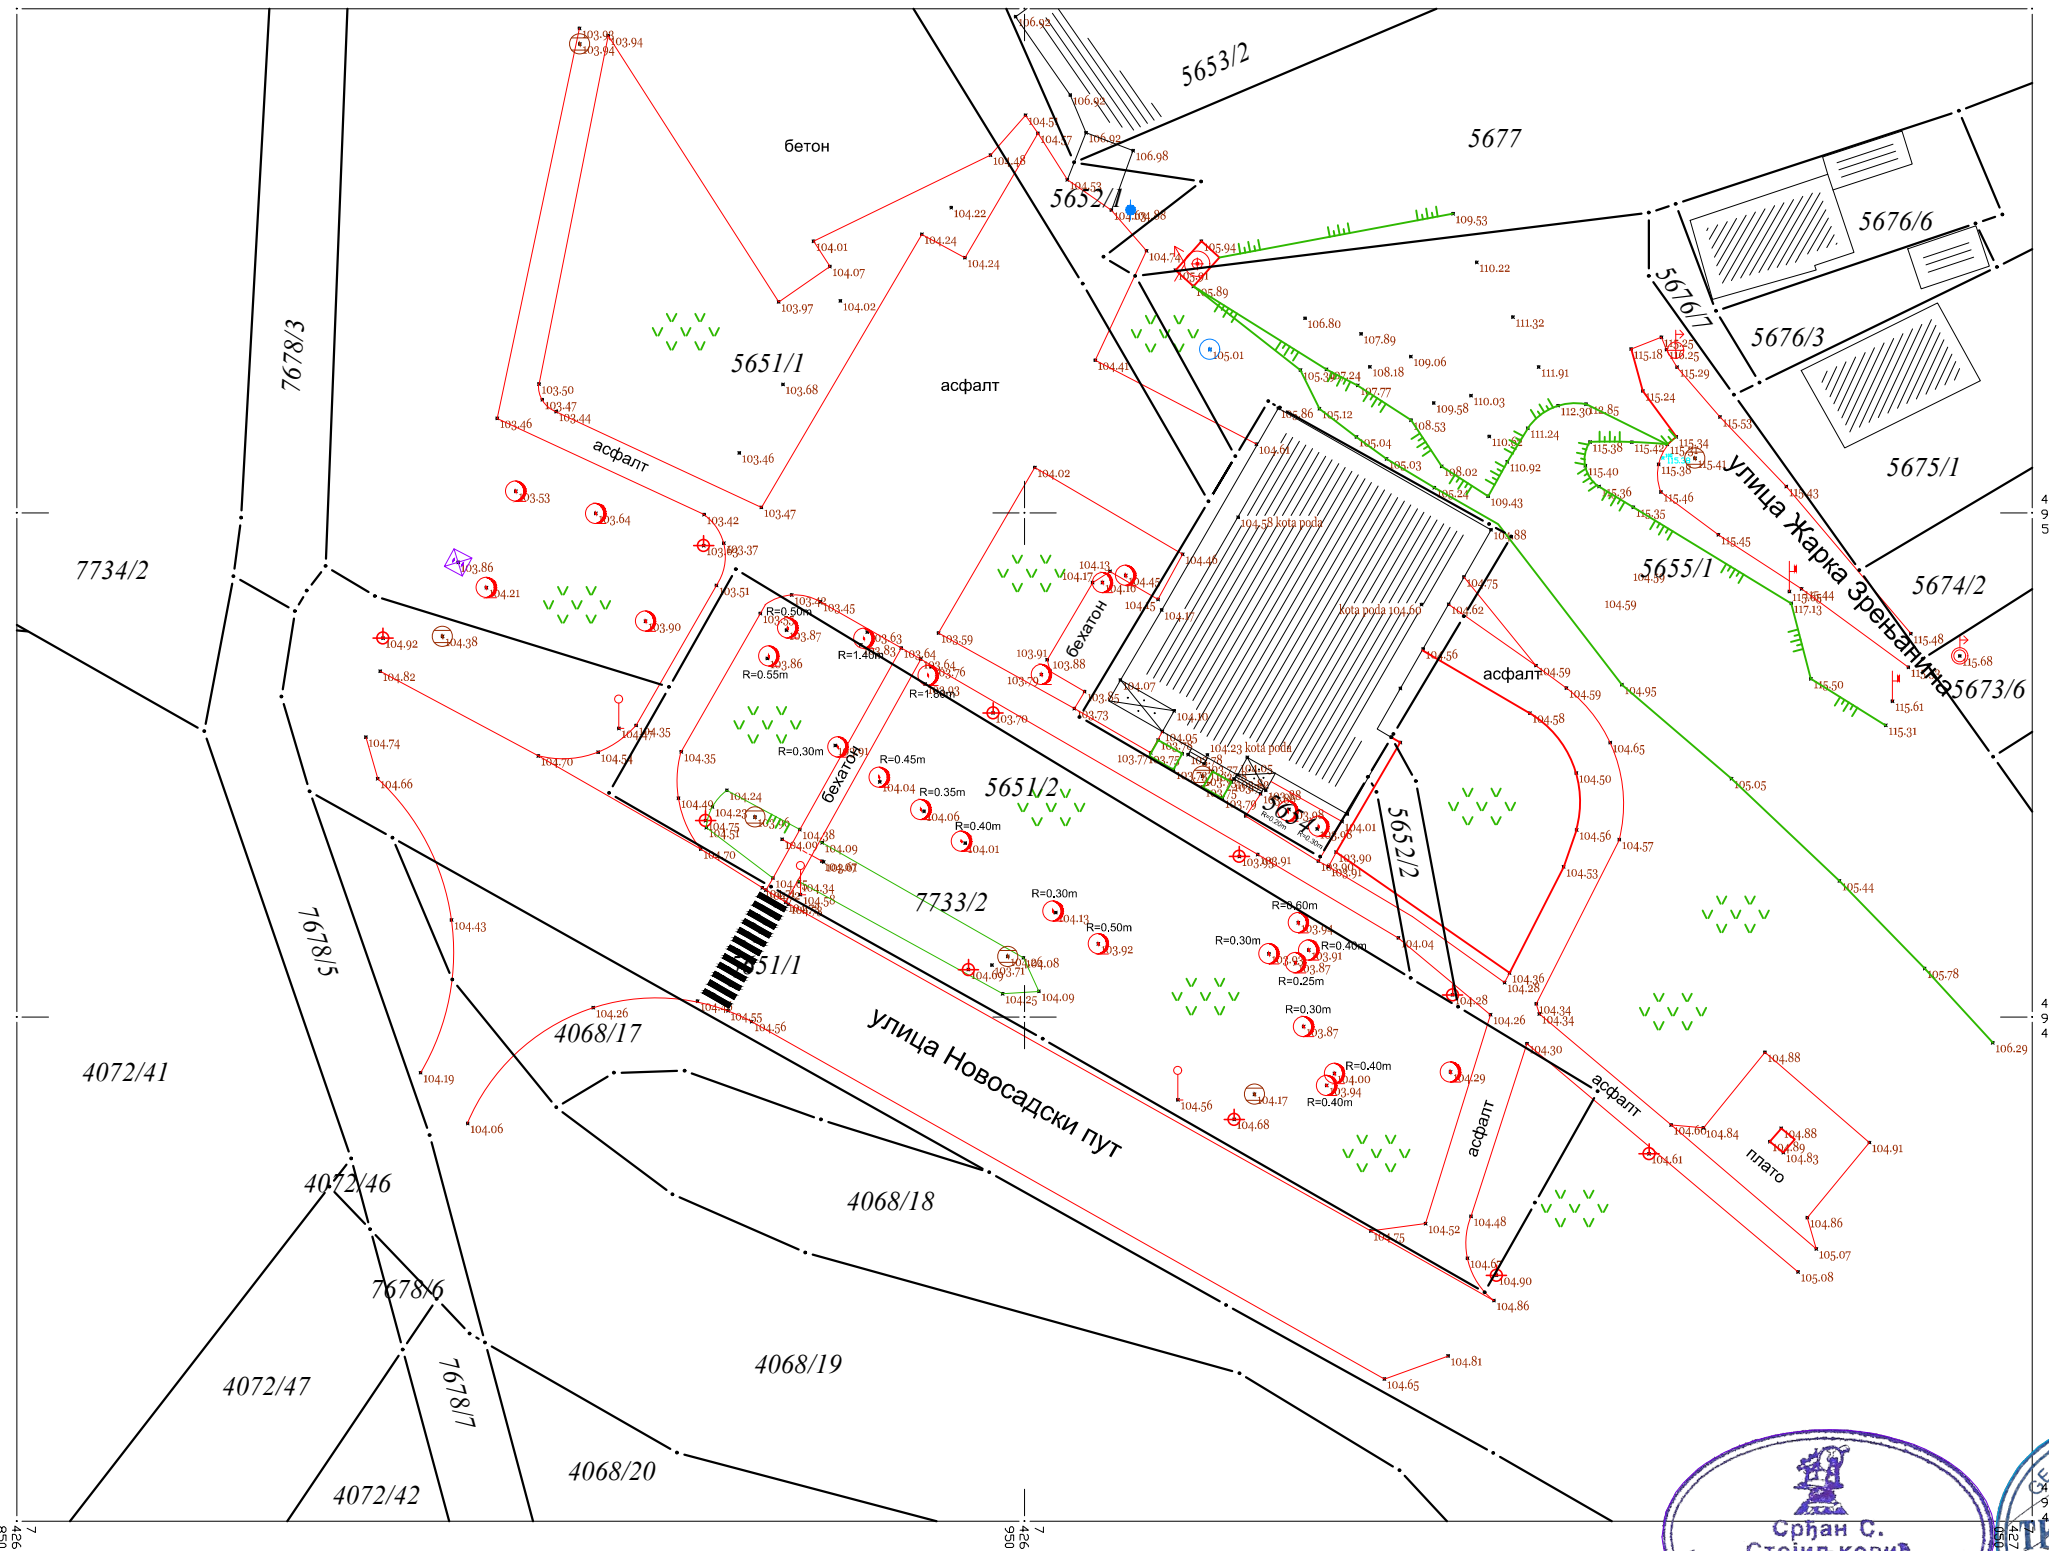

КАТАСТАРСКО - ТОПОГРАФСКИ ПЛАН

РЕПУБЛИКА СРБИЈА
Општина Инђија
К.О. Инђија

РАЗМЕРА 1 : 750

ГЕОДЕТСКИ БИРО: "TERRA PLUS doo"
биоро за геодетске послове и посредовање

03.03.2020.